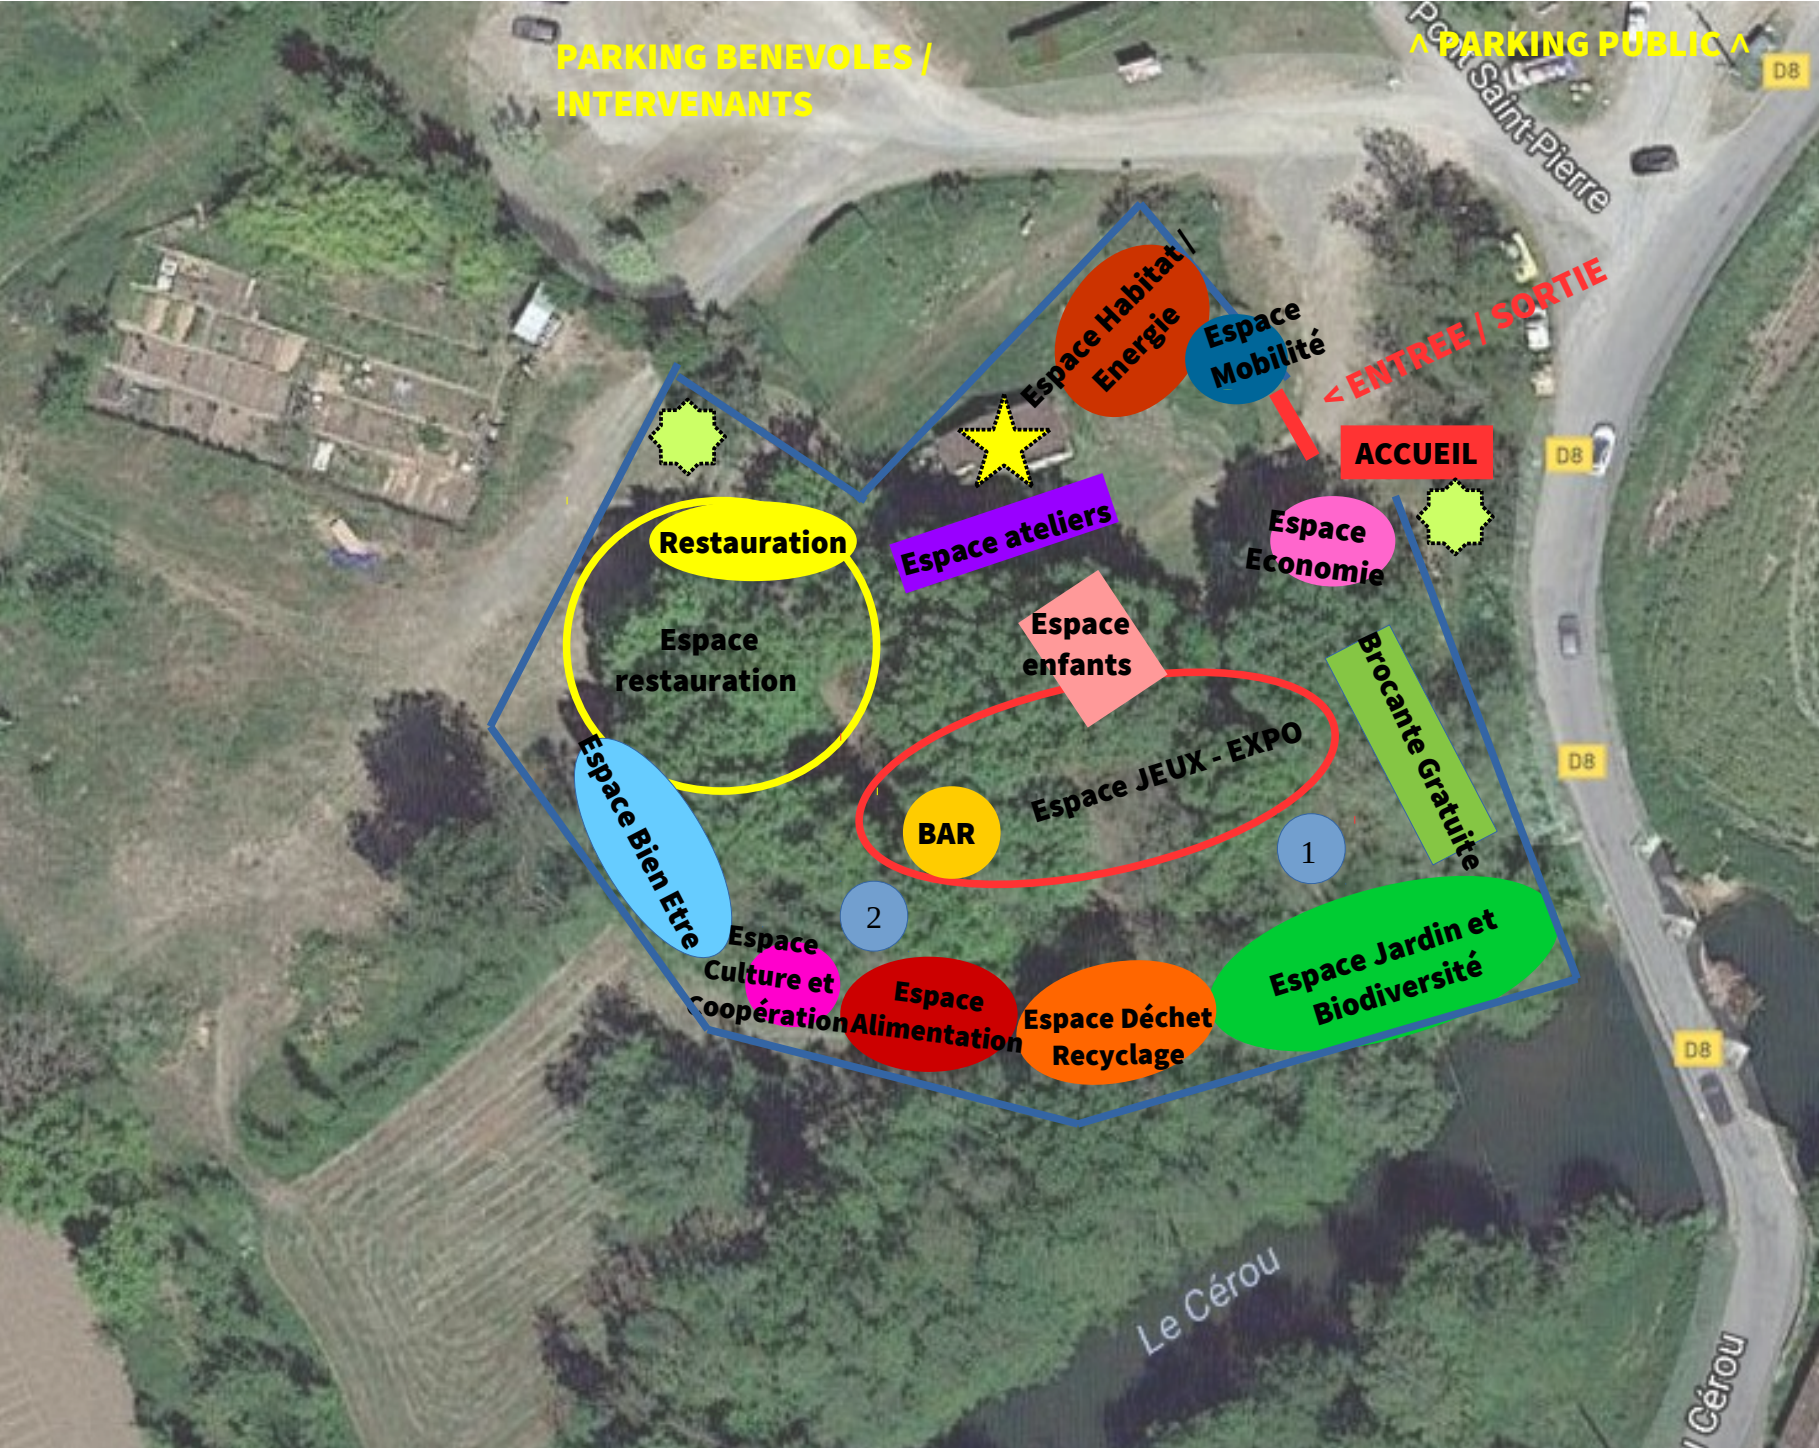

Plan Berges du Cérou – Et pourquoi pas nous ? La Fête des Possibles !

Légende - Plan Berges du Cérou

= Café citoyen

1 - Semences Paysannes

BAR = Bar/Buvette

tenu par l'association Recto Verso

Espace JEUX - EXPO

= Jeux en bois x 7 (Joc Bois)
Expo Transformer vos déchets
Jeux Tri tes déchets !

2 - Monnaie Locale/
Transition accessible

Restauration

= Restauration

Cuisine de Yodine
Ferme du Rivet

= Espace restauration

Tables /bancs

= WC

Accès eau/électricité

— = Délimitation espace fête

= Espace poubelle

STANDS - ATELIERS

Espace Bien Etre

= Stands :

Pôle info Energie du tarn CAUE
Plateforme REHAB
Démonstration enduit en terre

**Espace
Mobilité**

= Stand :

Rezo Pouce

**Espace
Economie**

= Stand :

Le CEP

**Espace
enfants**