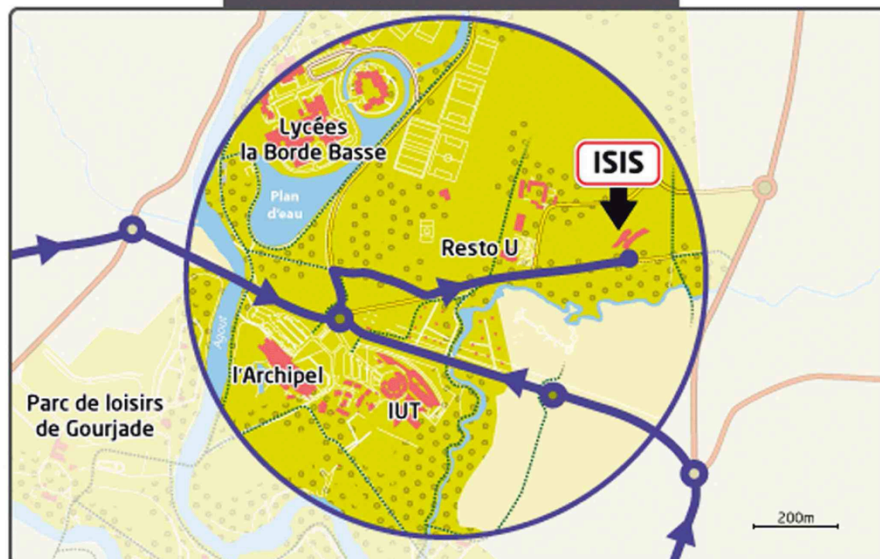

Zoom Campus Universitaire

École d'ingénieurs ISIS
Campus universitaire
rue Firmin Oulès
81100 Castres
Tél. : 05 63 51 24 01

Cf. indications au verso