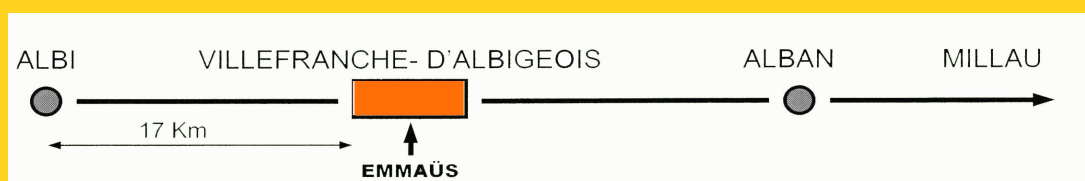

# VIDE-COUR

*Samedi 13 août 10h-12h, 14h-18h*  
*Dimanche 14 août 14h-18h*

Emmaüs VILLEFRANCHE D'ALBI  
Lieu dit Bénèche

Ne pas jeter sur la voie publique.

– faire passer au voisin –

imprimé par nos soins.