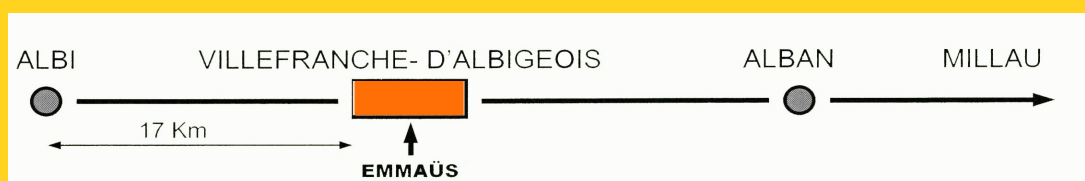

**EMMAÜS**  
Fondateur Abbé Pierre

**Grande vente solidaire**

**VIDE-COUR**

*Samedi 13 août 10h-12h, 14h-18h*  
*Dimanche 14 août 14h-18h*

**Emmaüs VILLEFRANCHE D'ALBI**  
**Lieu dit Bénèche**

Ne pas jeter sur la voie publique.